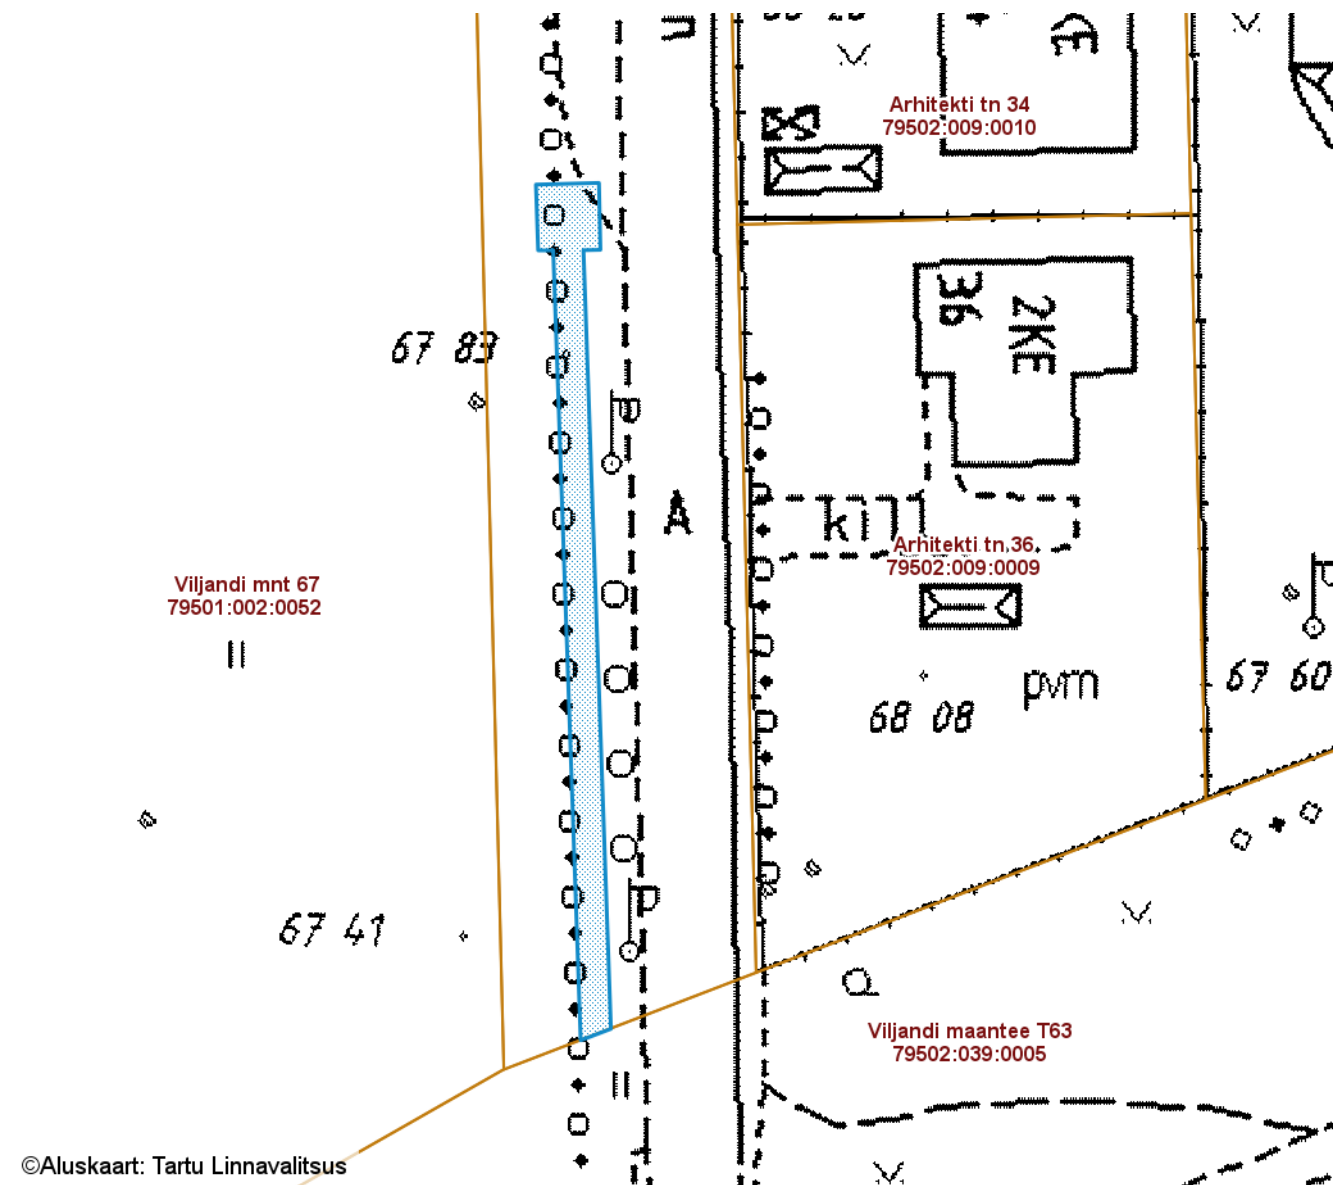

ISIKLIKU KASUTUSÕIGUSEGA KOORMATAVA

ALA SKEEM

Arhitekti tänav T1 (79502:009:0032)

M 1 : 500

©Aluskaart: Tartu Linnavalitsus

— Isikliku kasutusõigusega seatav
maa-ala 122 m²
(0,4 kV maakaabelliin ja jaotuskilp)

Nr	X	Y
1	6472900.03	656807.26
2	6472900.04	656806.26
3	6472904.38	656806.12
4	6472904.49	656810.28
5	6472900.08	656810.38
6	6472900.05	656809.26
7	6472848.65	656811.07
8	6472847.89	656809.07

Koostas: **Riina Jaani**